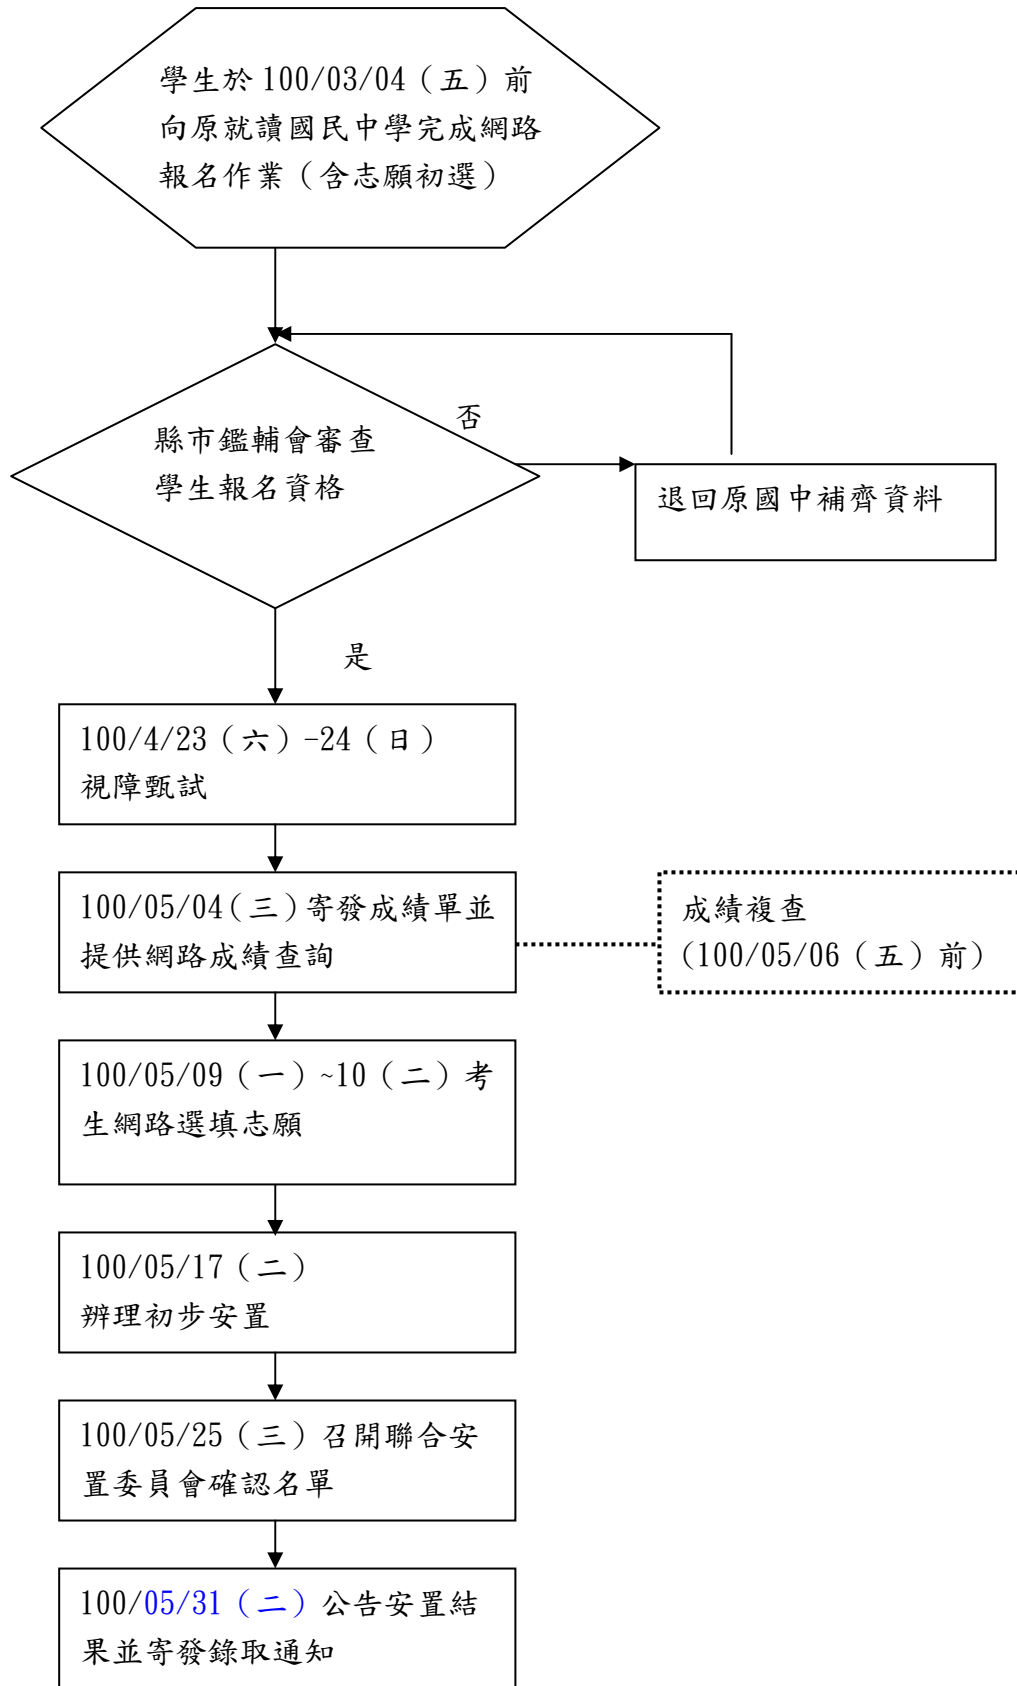

三、視障類升學公、私立高中職學校安置作業流程圖

100/07/08 (五) 前各高中職召開特殊教育
推行委員會決定安置入學新生就讀科別